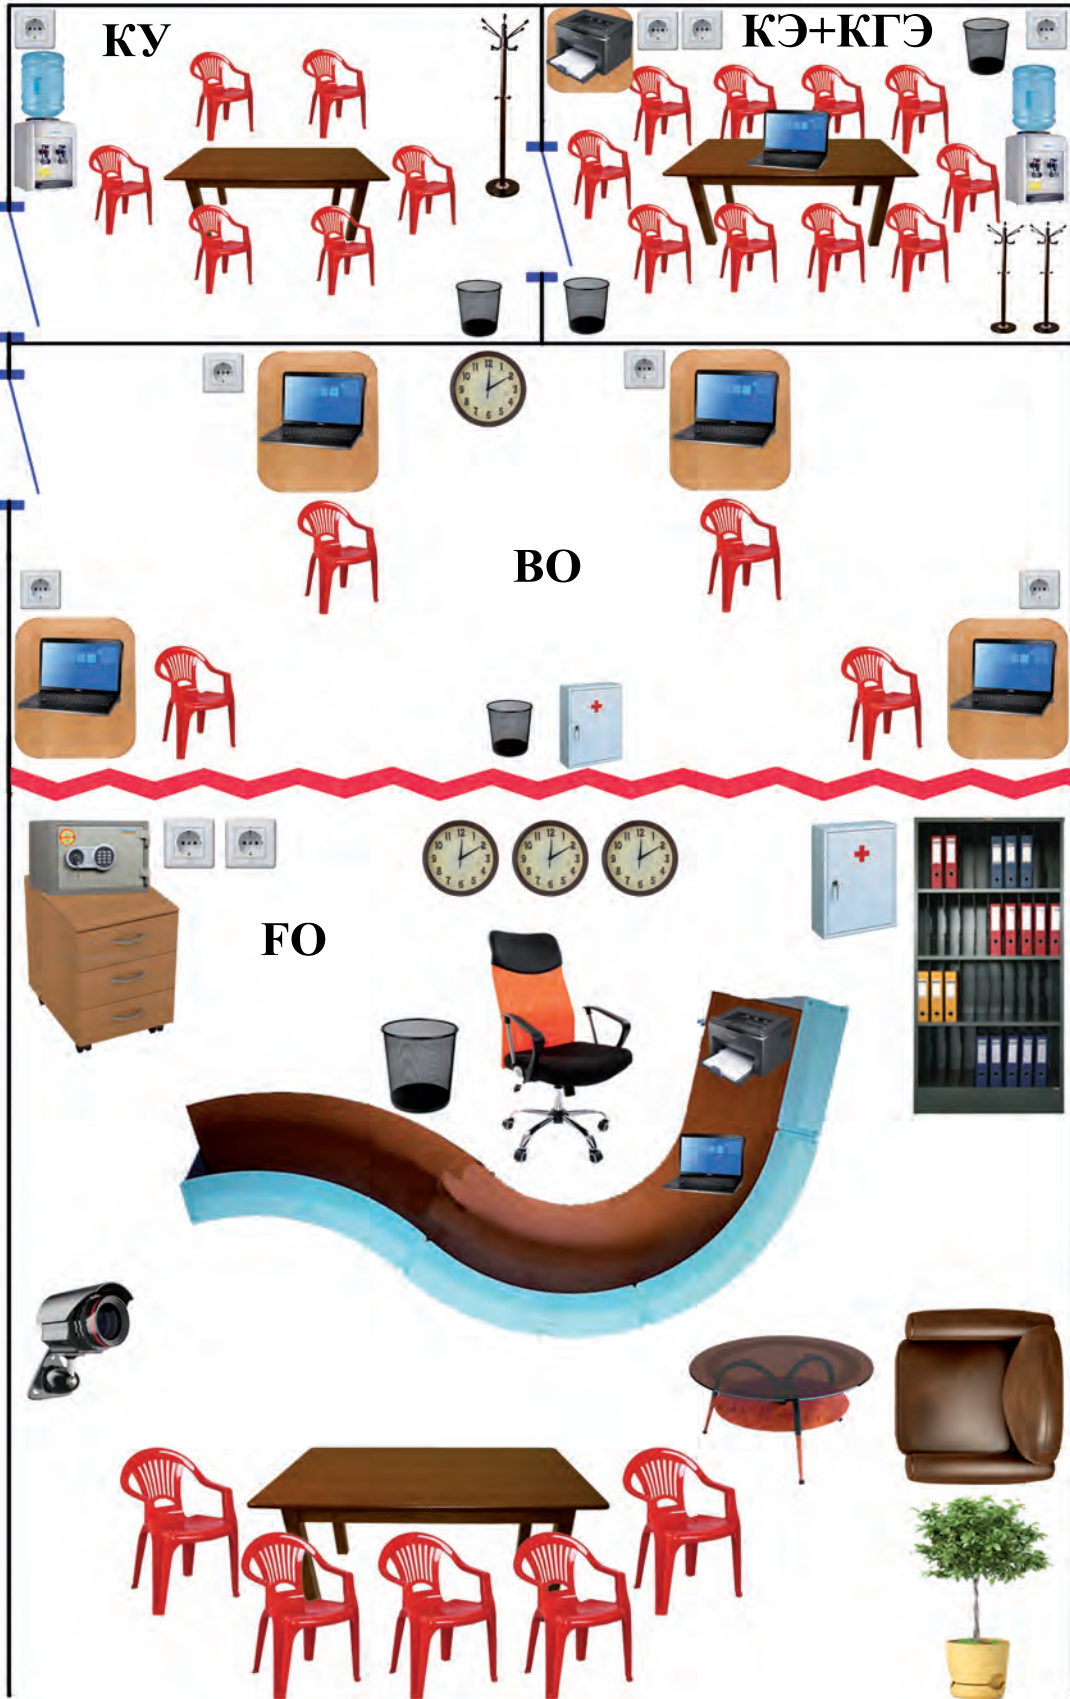

8000

15000

3000

4000

8000

### открытая зона

Условные обозначения:

- |  |   |  |  |  |  |
|--|---|--|--|--|--|
|  - стойка (ресепшен)   |  - сейф              |  - розетка      |  - корзина для мусора |  - вешалка    |  - принтер                    |
|  - видеочкамера        |  - кресло            |  - офисный стул |  - шкаф офисный       |  - ноутбук    |  - аптечка                    |
|  - тумба               |  - столик журнальный |  - стул         |  - кулер              |  - стол 80x80 |  - разделительная перегородка |
|  - декоративное дерево |  - стол              |  - часы         |  |  |  |